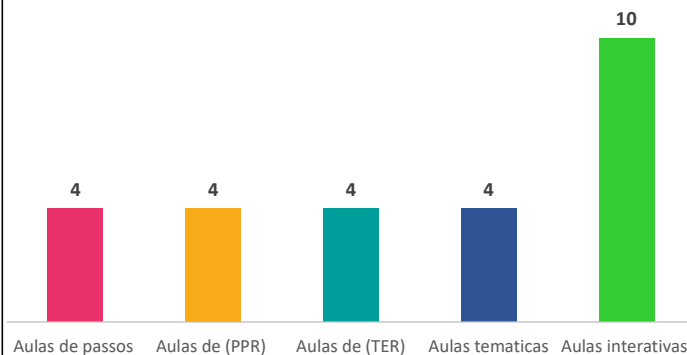

SELO DE TRANSPARÊNCIA

HORAS DE TERAPIA (h)

FIQUE POR DENTRO

*Carga Horária por Residente