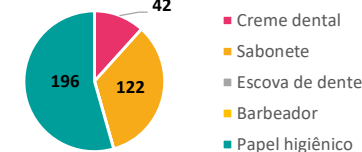

Higiene Pessoal - 360 (unid.)