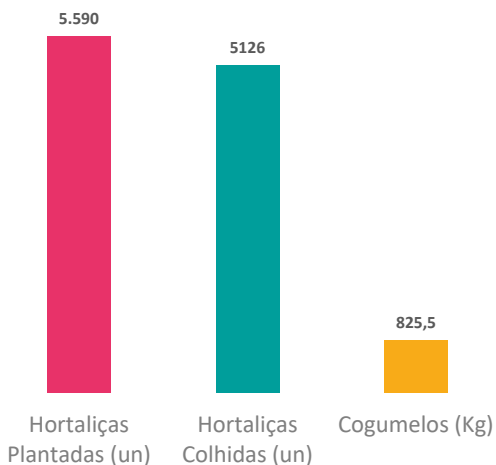

#### Origem das Despesas R\$ 38,7 K

### Nº de Participantes do Tratamento

\*O número de concluintes é referente ao acumulado do ano de 2021.

### Laborterapia