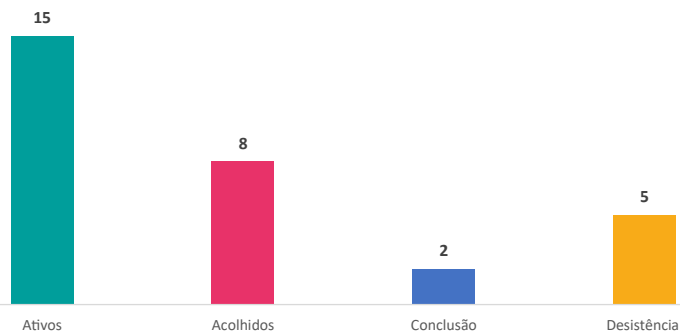

Nº de Participantes do Tratamento